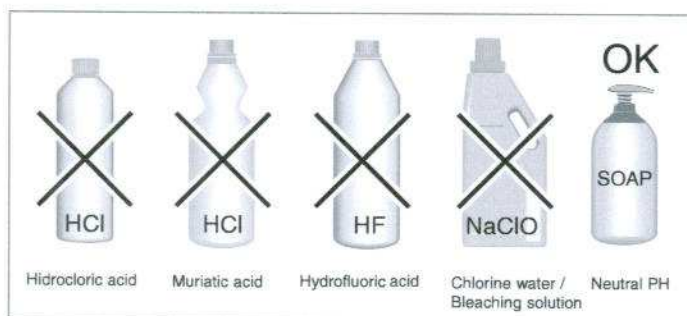

PROGRAMMA 400-NY

MADE IN ITALY

ART. 445R/T A=600*
ART. 445R A=700*
ART. 445R/L A=850*

Sostegno di sicurezza ribaltabile su piastra
Lift-up safety support on plate

ART. 445R/TA A=600*
ART. 445R/A A=700*
ART. 445R/LA A=850*

Sostegno di sicurezza ribaltabile su piastra
con appoggiabraccio
Lift-up safety support on plate with armrest

CONSIGLI PER UNA CORRETTA PULIZIA DEI PRODOTTI IN NYLON
ADVICE FOR A CORRECT MAINTENANCE OF THE PRODUCTS IN NYLON