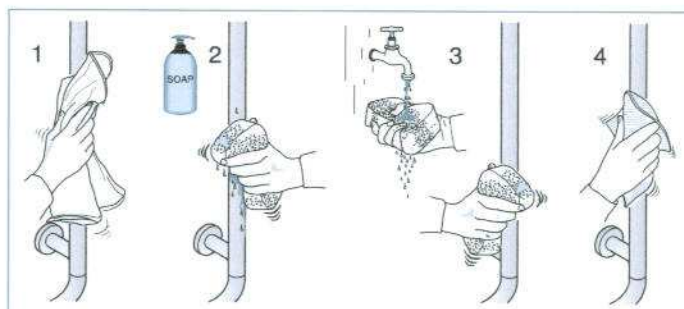

PROGRAMMA 400-NY

MADE IN ITALY

ART. 445R/T A=600*
ART. 445R A=700*
ART. 445R/L A=850*

Sostegno di sicurezza ribaltabile su piastra
Lift-up safety support on plate

ART. 445R/TA A=600*
ART. 445R/A A=700*
ART. 445R/LA A=850*

Sostegno di sicurezza ribaltabile su piastra
con appoggiabraccio
Lift-up safety support on plate with armrest

CONSIGLI PER UNA CORRETTA PULIZIA DEI PRODOTTI IN NYLON
ADVICE FOR A CORRECT MAINTENANCE OF THE PRODUCTS IN NYLON