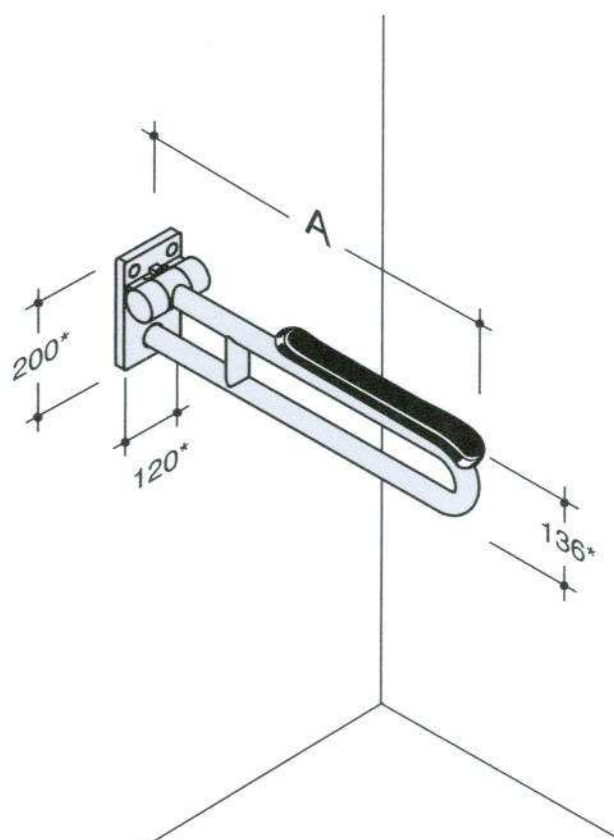

PROGRAMMA 400-NY

MADE IN ITALY

ART. 445R/T A=600*
ART. 445R A=700*
ART. 445R/L A=850*

Sostegno di sicurezza ribaltabile su piastra
Lift-up safety support on plate

ART. 445R/TA A=600*
ART. 445R/A A=700*
ART. 445R/LA A=850*

Sostegno di sicurezza ribaltabile su piastra
con appoggiabraccio
Lift-up safety support on plate with armrest

CONSIGLI PER UNA CORRETTA PULIZIA DEI PRODOTTI IN NYLON
ADVICE FOR A CORRECT MAINTENANCE OF THE PRODUCTS IN NYLON