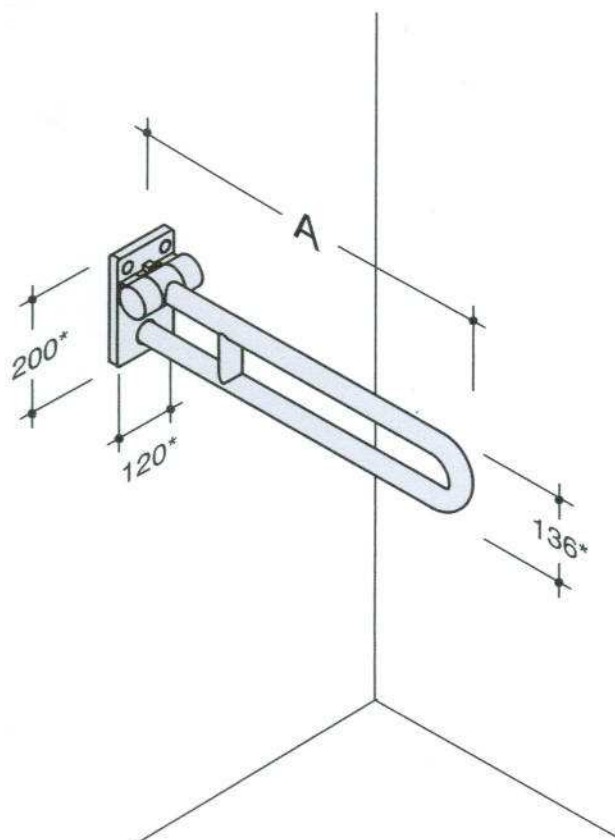

PROGRAMMA 400-NY

MADE IN ITALY

ART. 445R/T A=600*
ART. 445R A=700*
ART. 445R/L A=850*

Sostegno di sicurezza ribaltabile su piastra
Lift-up safety support on plate

ART. 445R/TA A=600*
ART. 445R/A A=700*
ART. 445R/LA A=850*

Sostegno di sicurezza ribaltabile su piastra
con appoggiabraccio
Lift-up safety support on plate with armrest

CONSIGLI PER UNA CORRETTA PULIZIA DEI PRODOTTI IN NYLON
ADVICE FOR A CORRECT MAINTENANCE OF THE PRODUCTS IN NYLON